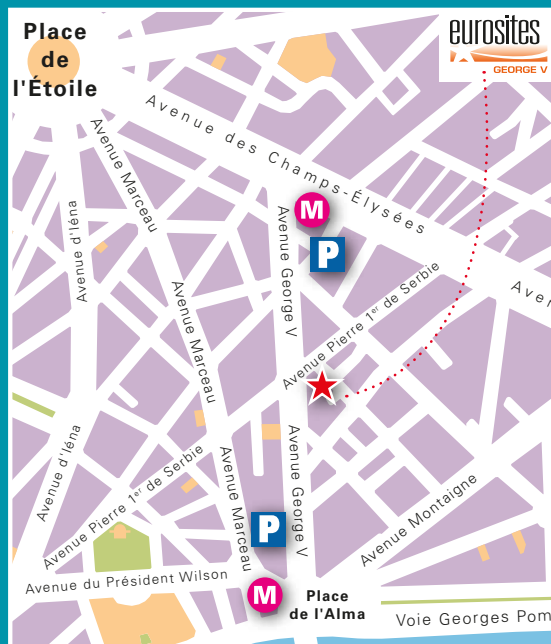

Eurosites George V

28, avenue George V
75008 Paris

Métro : ligne 1 - Station George V
ligne 9 - Station Alma-Marceau
Parking Vinci : Place de l'Alma ou George V

Plan d'accès