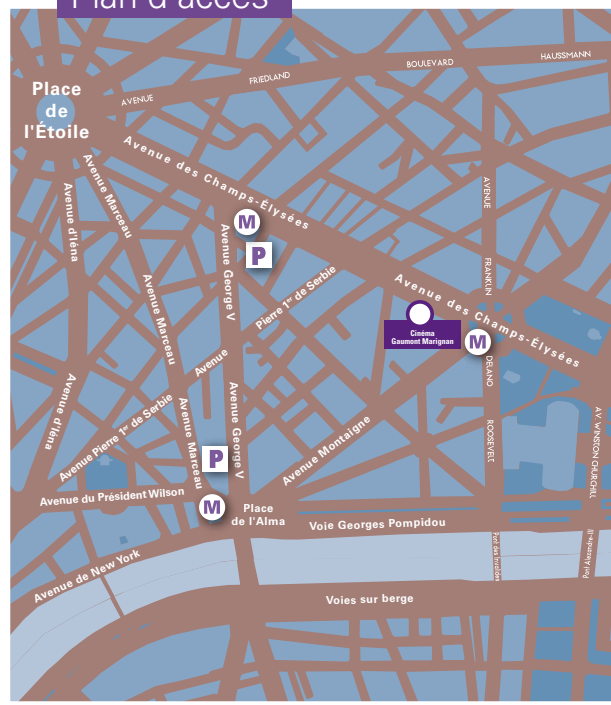

# Cinéma Gaumont Marignan

27 avenue des Champs-Élysées  
75008 Paris

## Plan d'accès

### Métro :

- Franklin D. Roosevelt (ligne 1)